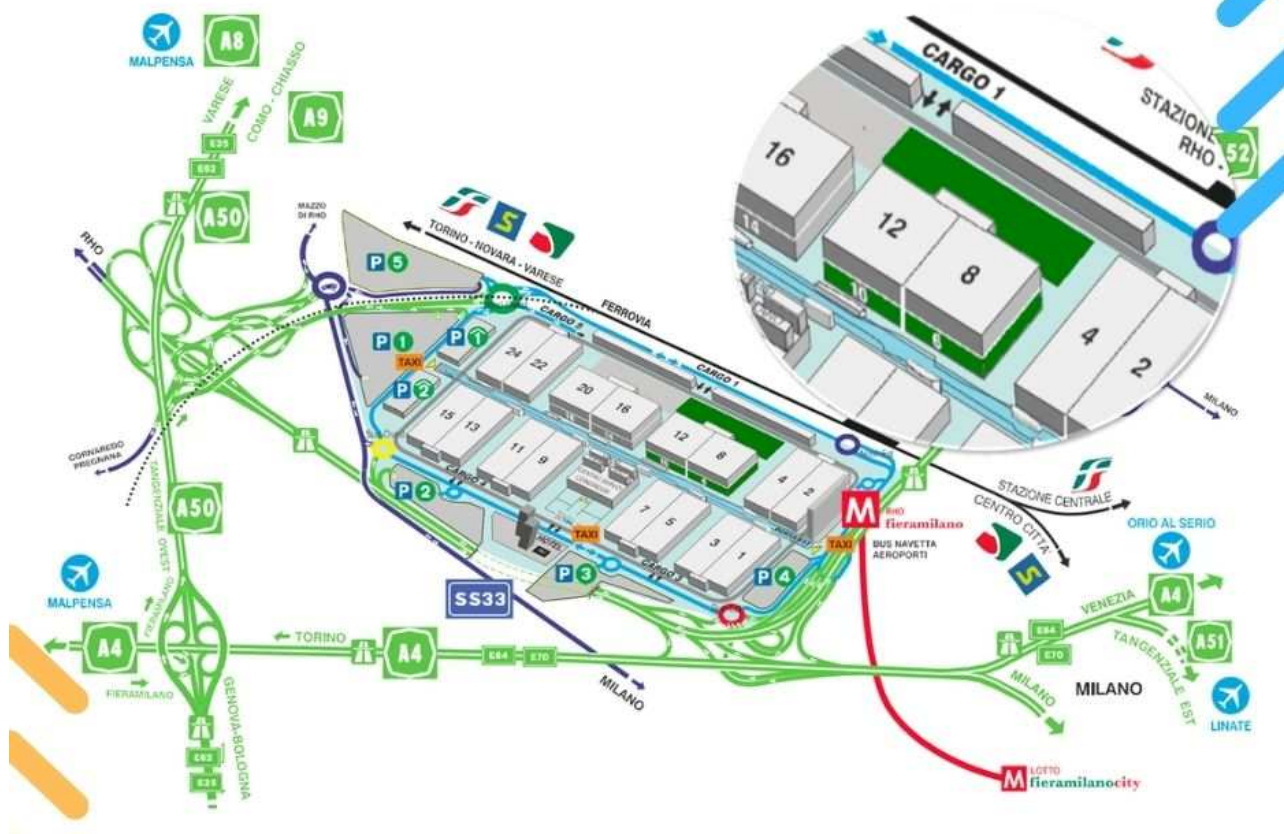

**PENSARE IN MODO
>>>>DIFFERENTE
PER MUOVERSI IN MODO
INTELLIGENTE<<<<**

FEDERMOTORIZZAZIONE
FEDERAZIONE NAZIONALE
COMMERCIANTI MOTORIZZAZIONE

12 OTTOBRE 2022 ORE 15:00
NEXT MOBILITY EXHIBITION - SALA B
FIERAMILANO RHO

COME ARRIVARE

METRO

Linea Rossa M1 – Fermata Rho-Fieramilano.

TRENO

Alta velocita/Regionali/Regionali Veloci/ Trenord S5/S6/S11 – Fermata Rho Fiera.

AUTO

A50 Tangenziale Ovest/A4 Venezia, A8 Varese, A9 Como (uscite fieramilano, Pero-fieramilano). Oltre 10.000 posti auto a disposizione dei visitatori.

AEREO

Bus da Linate, Malpensa, Orio al Serio. Servizio a pagamento.